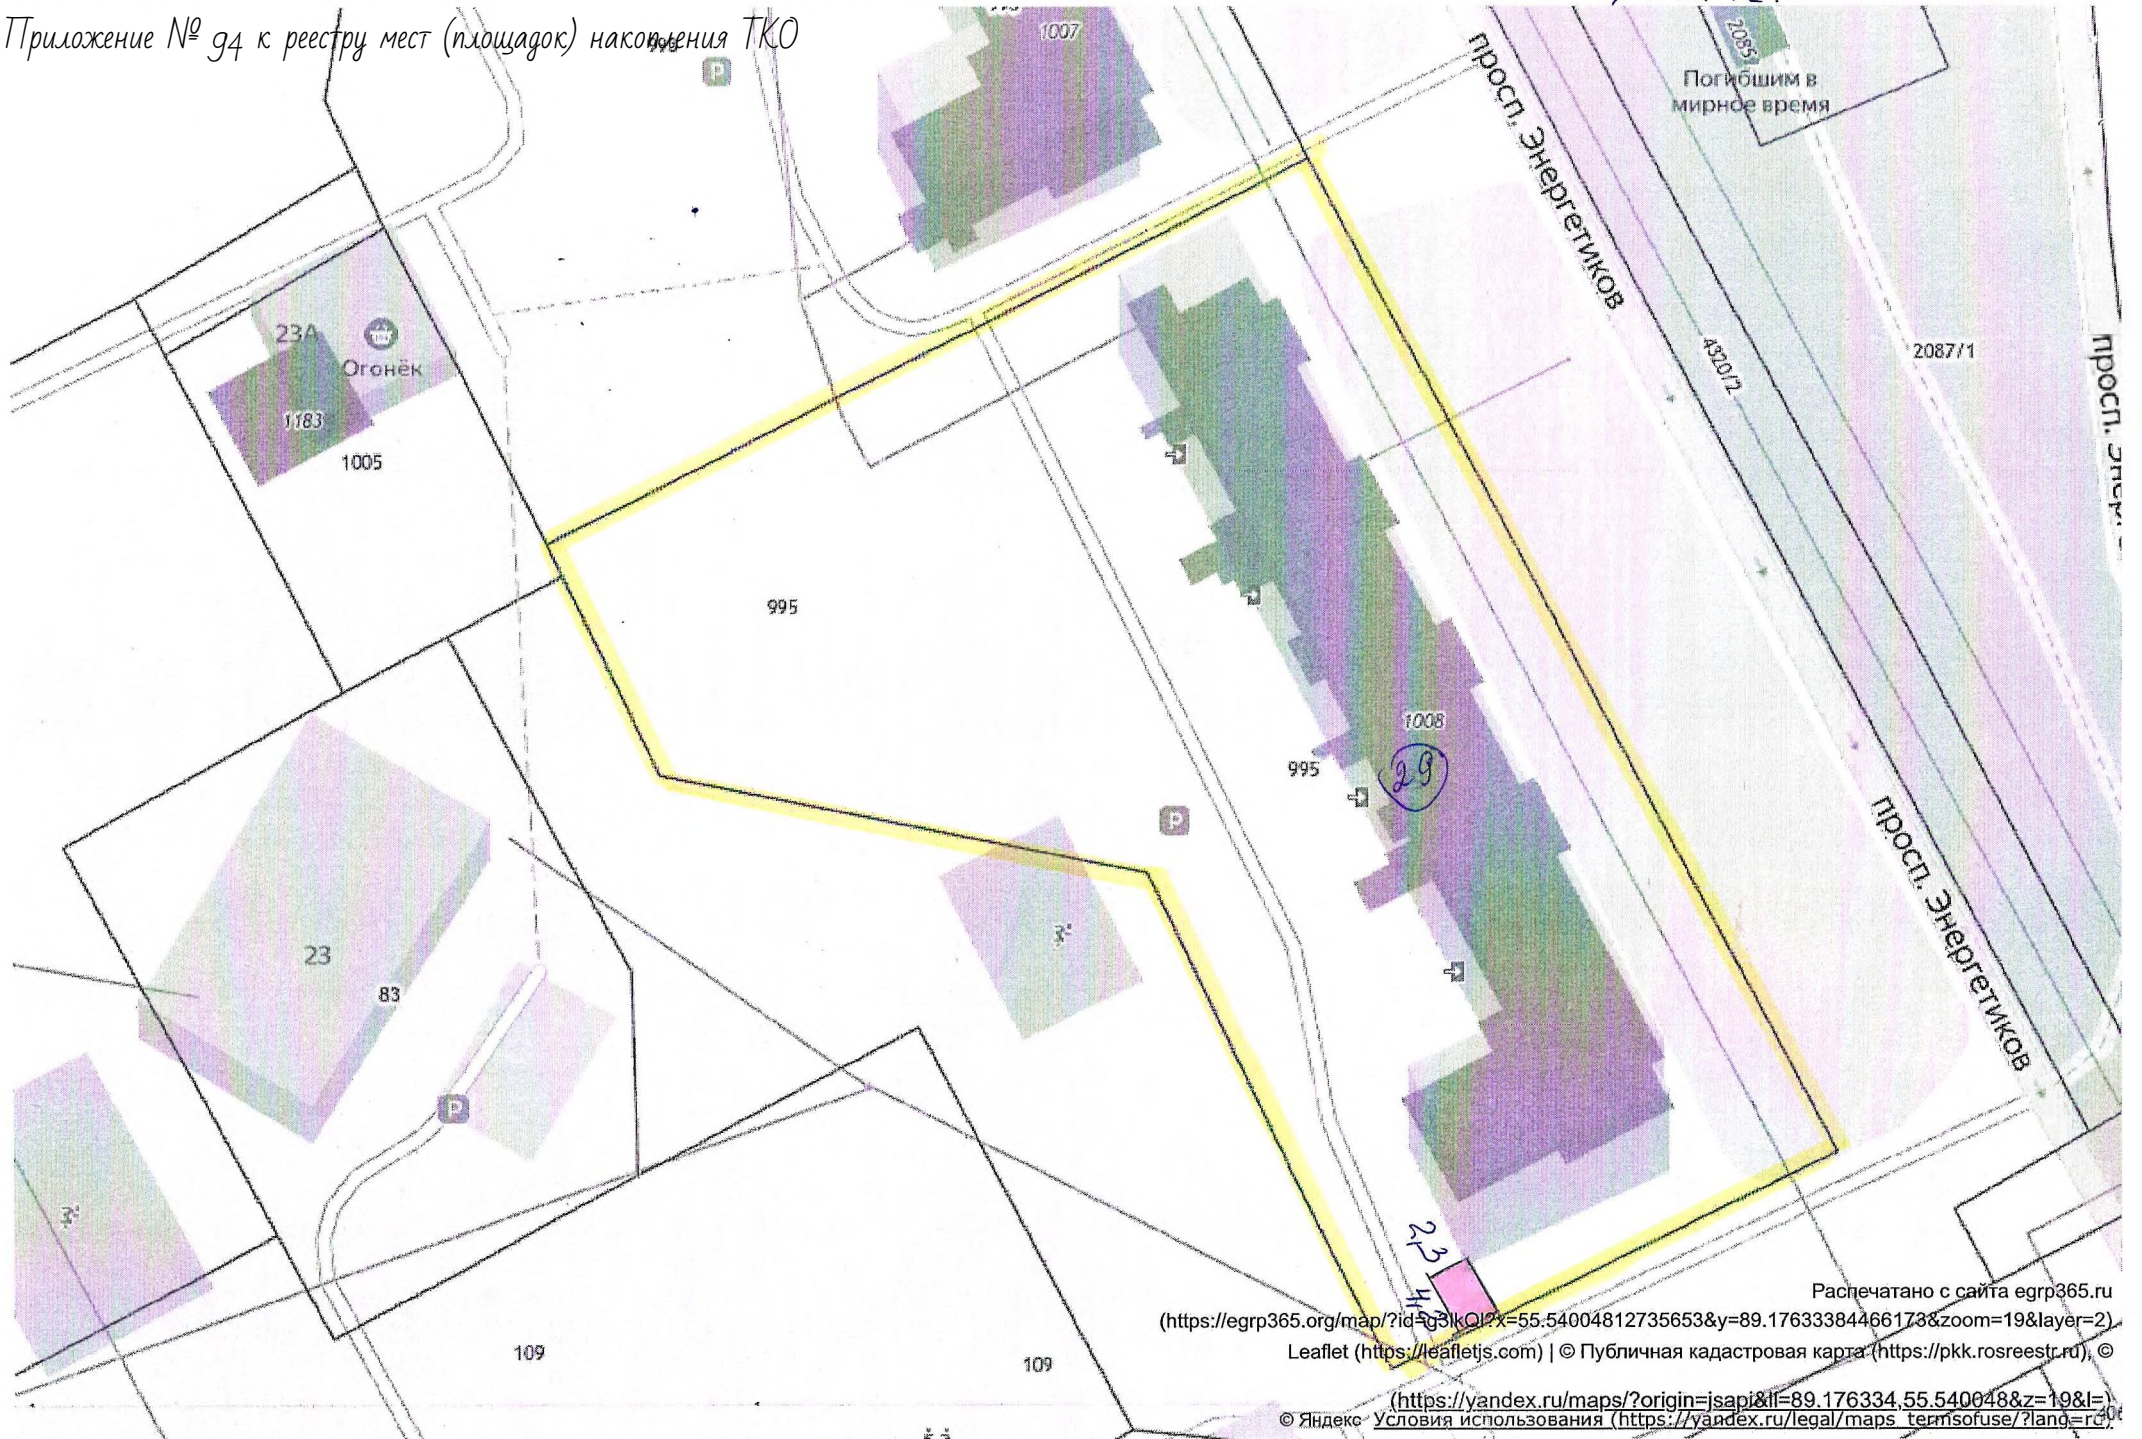

4 м-н.

Приложение № 94 к реестру мест (площадок) накопления ТКО

Распечатано с сайта egrp365.ru

(<https://egrp365.org/map/?id=g3lkQl>?x=55.54004812735653&y=89.17633384466173&zoom=19&layer=2)

Leaflet (<https://leafletjs.com>) | © Публичная кадастровая карта (<https://pkk.rosreestr.ru>), ©

(<https://yandex.ru/maps/?origin=jsapi&ll=89.176334,55.540048&z=19&l=>)
© Яндекс. Условия использования (https://yandex.ru/legal/maps_termsofuse/?lang=ru)