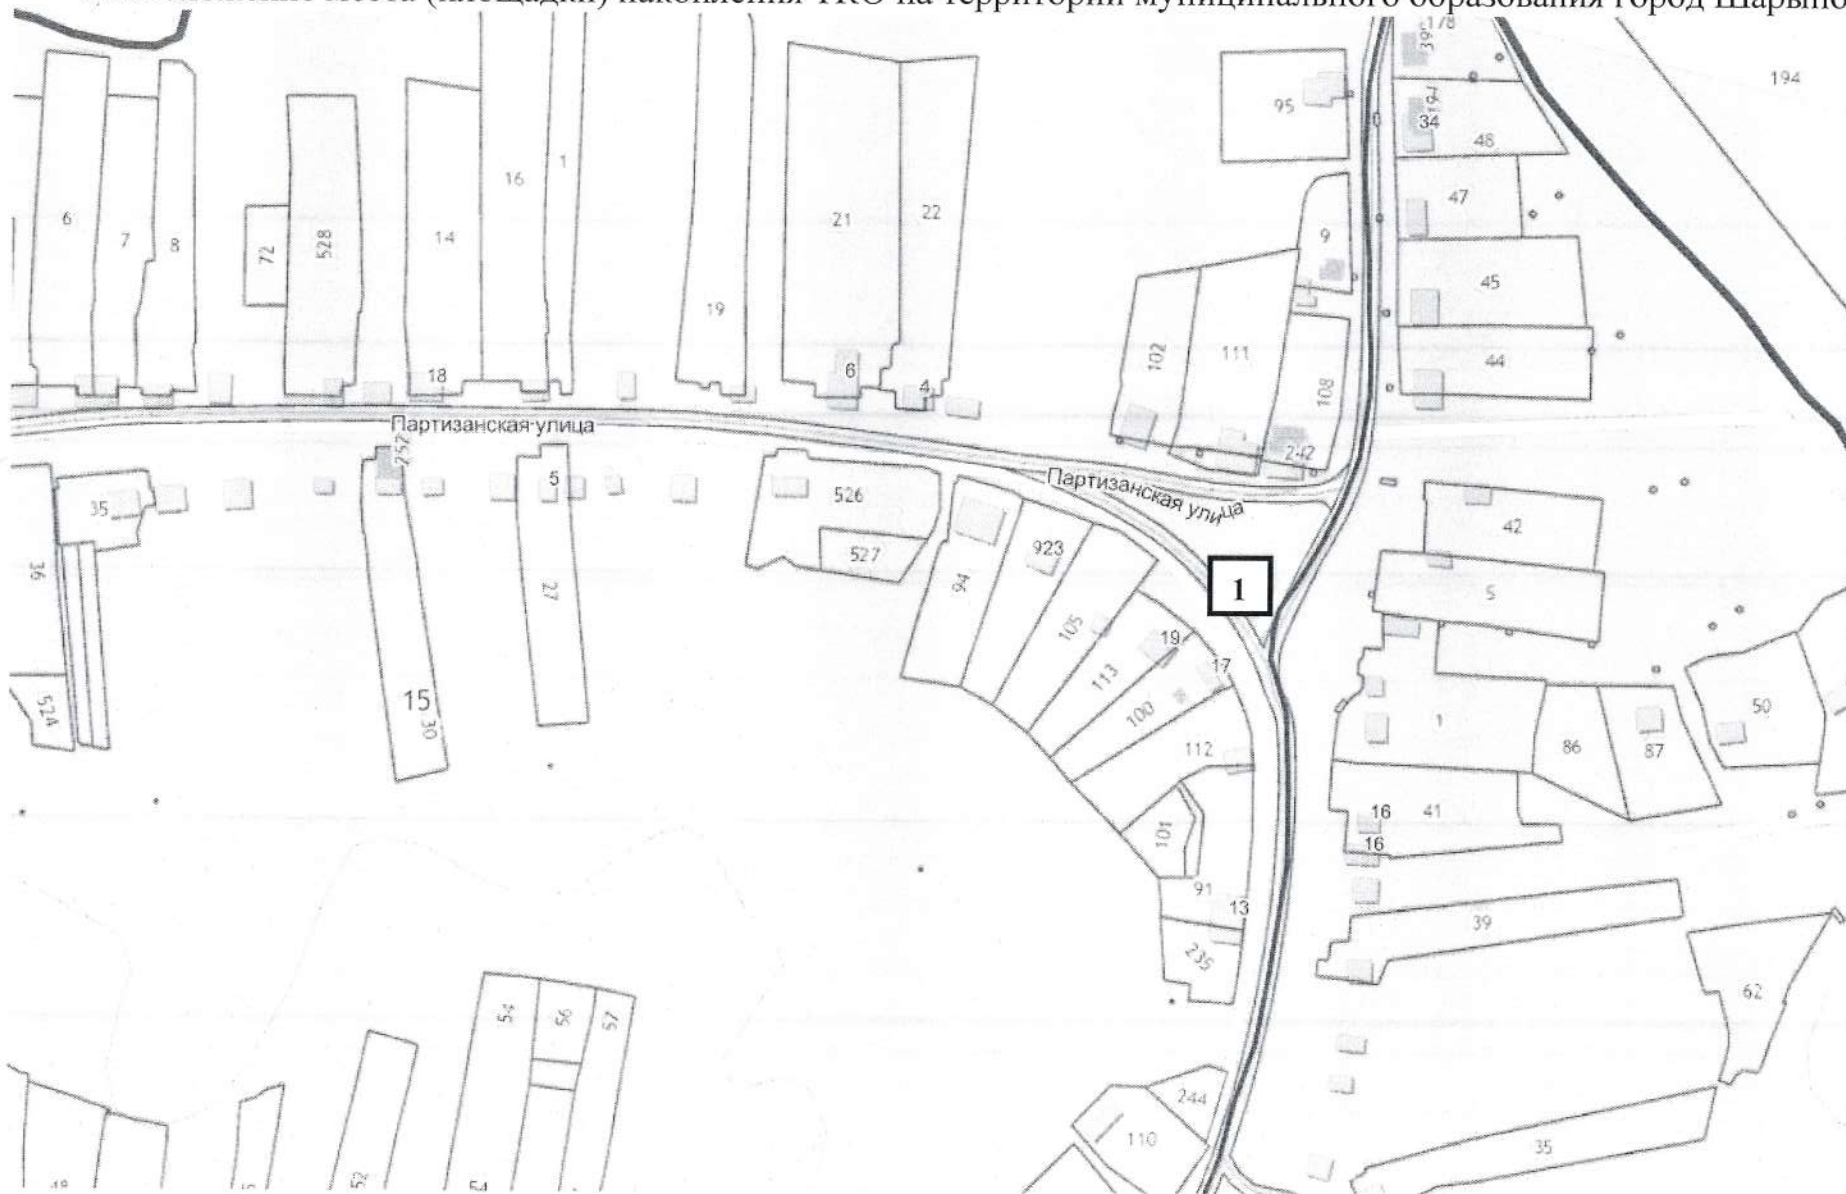

Расположение места (площадки) накопления ТКО на территории муниципального образования город Шарыпово

Земельный участок под размещение площадки ТКО 2,5х10м, по адресу:
Красноярский край, г. Шарыпово, ул. Партизанская, в 35м от жилого дома № 19 по направлению на северо-восток
(55.542504; 89.216050 координаты согласно данных публичной кадастровой карты)