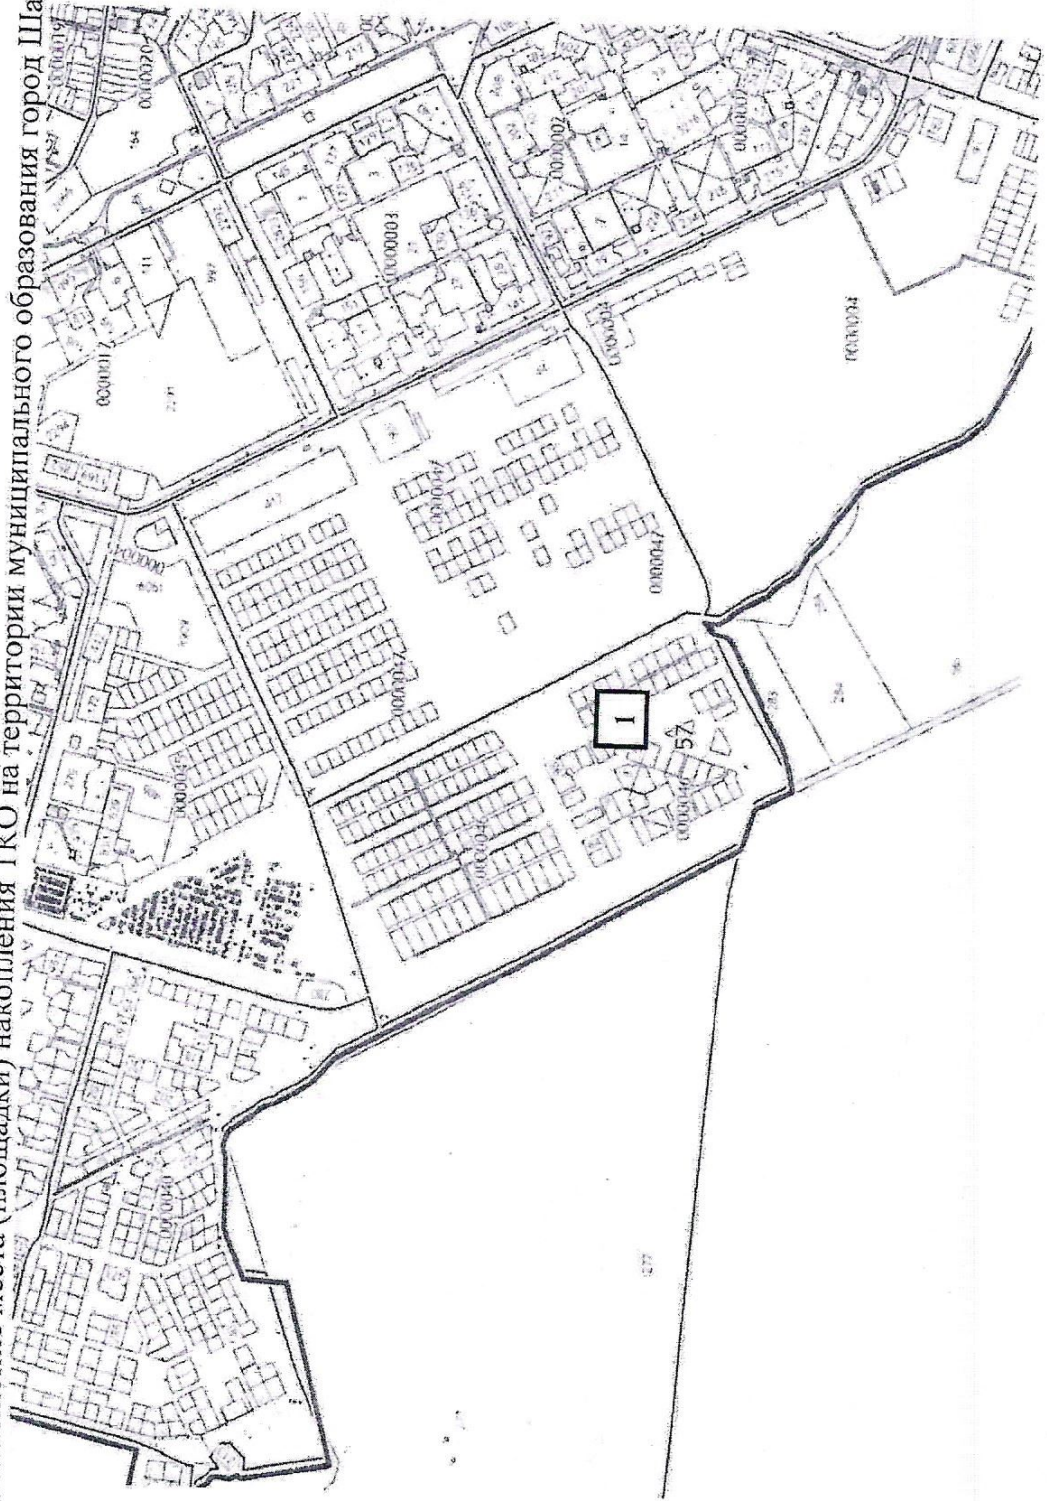

Приложение 1
К перечню мест (площадок) накопления твердых коммунальных отходов на территории муниципального образования город Шарыпово Красноярского края

Расположение места (площадки) накопления ТКО на территории муниципального образования город Шарыпово

Земельный участок под размещение площадки ТКО 2,5х5м, по адресу:
Красноярский край, г. Шарыпово, ул. Привольная, в 35м от жилого дома № 13 по направлению на северо-восток
(55.528349; 89.161049 координаты согласно данных публичной кадастровой карты)